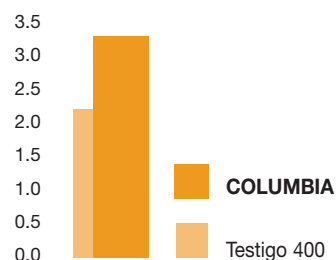

Aspecto final de la planta (3 ensayos)