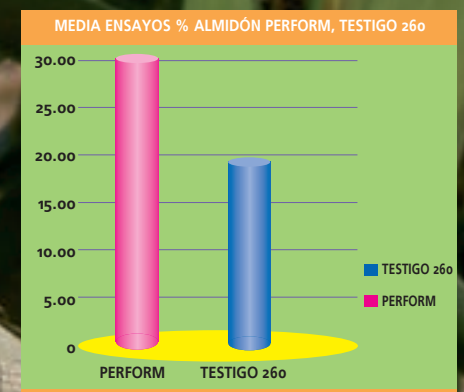

## Por qué sembrarlo

- Planta de talla media.
- Hojas anchas y erectas, de color verde intenso.
- Muy buen vigor de nascencia y desarrollo.
- Grano de calidad.
- Tallo robusto y resistente a caída.
- Alta calidad sanitaria de la planta (tolerancia a enfermedades foliares como helminthosporium)
- Alto nivel productivo para grano, debido a su regularidad en mazorca.