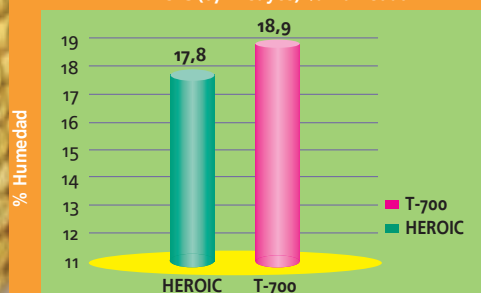

HEROIC

El nuevo 700 más corto

NUEVO

Por qué sembrarlo

- Porque es el híbrido de mayor techo productivo en las mejores condiciones agronómicas
- Por su porte de planta es resistente a la caída

Ventajas

- Planta más baja ideal para riegos por aspersión.
- Alto potencial productivo para grano.
- Buena adaptación agronómica.
- Tolerancia a helminthosporium y al carbón.
- Planta equilibrada (altura planta/mazorca).

RED DE ENSAYOS				
Año	Prov.	Población	Kgs/ha.	% Humedad
2005	Alb	El Salobral	13.594	15,3
2005	Mad	San Martín de la Vega	14.308	17,3
2006	Alb	Madrigueras	14.102	17,8
2006	Alb	Santa Ana	16.303	17,6
2006	Alb	Tarazona de la Mancha	15.160	17,0
2006	Mad	San Martín de la Vega	16.364	20,3
2007	Alb	El Salobral	16.240	18,2
2007	Alb	El Salobral	17.713	23,8
2007	Alb	Motilleja	16.694	18,4
2007	Alb	Santa Ana	17.225	18,7
2007	Alb	Tarazona de la Mancha	14.661	19,0
2007	Cr	El Torno	16.687	23,3
2007	Mad	Ciempozuelos	15.633	17,6
2007	Mad	Colmenar de Oreja	14.942	20,5
2007	Mad	San Martín de la Vega	14.717	21,6
2007	Tol	La Pueblanueva	17.029	17,5

HEROIC (67 Ensayos) % Humedad