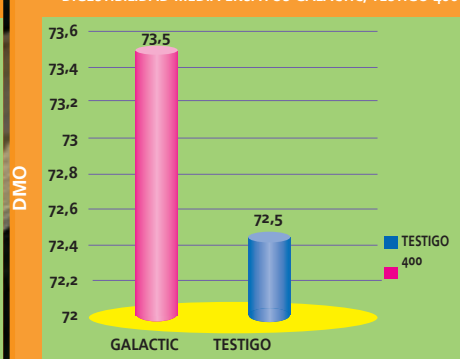

## Por qué sembrarlo

**SIEMBRE GALACTIC, Y PODRÁ REALIZAR UN SILO DE CANTIDAD Y CALIDAD**

- Planta de altura media- alta, con hojas erectas y gran masa foliar.
- Tallo fuerte y grueso.
- Mazorca gruesa, bien rematada, e insertada a media altura del tallo.
- Buen stay – green

## Ventajas

- **Galactic** presenta un espectacular vigor de partida, incluso en condiciones difíciles de siembra.
- Buena sanidad de planta, tolerante a enfermedades foliares.
- Su excelente stay – green mantiene a la planta verde hasta el final del ciclo, proporcionando así un ensilado de calidad.
- Excelente potencial productivo tanto en materia verde como en materia seca, debido a su masa vegetativa y desarrollo de la mazorca.
- Alta producción en energía, por su alta relación mazorca /planta.

% ALMIDÓN MEDIA ENSAYOS GALACTIC, TESTIGO 400

DIGESTIBILIDAD MEDIA ENSAYOS GALACTIC, TESTIGO 400

UFL MEDIA ENSAYOS GALACTIC, TESTIGO 400