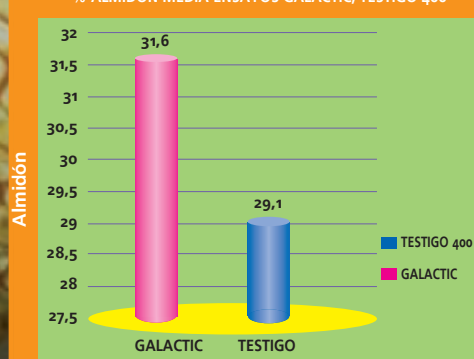

GALACTIC

El nuevo Sycora

Por qué sembrarlo

SIEMBRE GALACTIC, Y PODRÁ REALIZAR UN SILO DE CANTIDAD Y CALIDAD

- Planta de altura media- alta, con hojas erectas y gran masa foliar.
- Tallo fuerte y grueso.
- Mazorca gruesa, bien rematada, e insertada a media altura del tallo.
- Buen stay – green

Ventajas

- **Galactic** presenta un espectacular vigor de partida, incluso en condiciones difíciles de siembra.
- Buena sanidad de planta, tolerante a enfermedades foliares.
- Su excelente stay – green mantiene a la planta verde hasta el final del ciclo, proporcionando así un ensilado de calidad.
- Excelente potencial productivo tanto en materia verde como en materia seca, debido a su masa vegetativa y desarrollo de la mazorca.
- Alta producción en energía, por su alta relación mazorca /planta.

% ALMIDÓN MEDIA ENSAYOS GALACTIC, TESTIGO 400